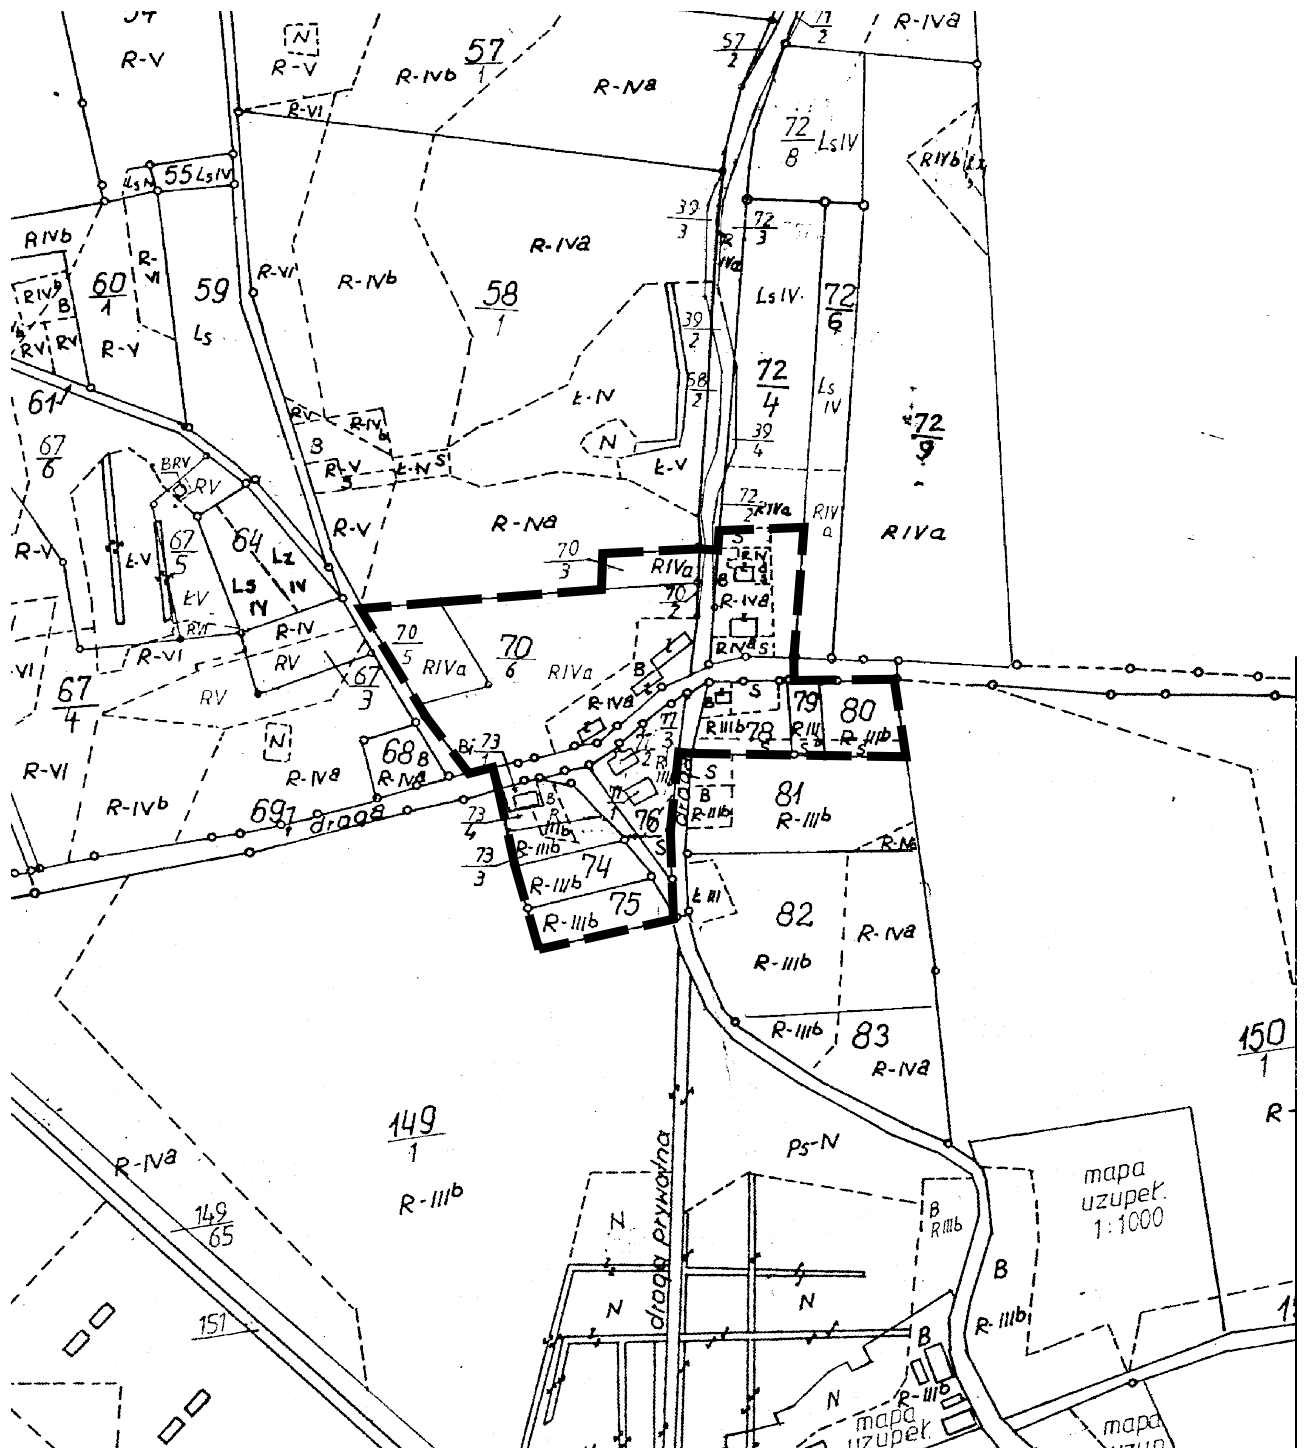

Załącznik graficzny do uchwały nr
Rady Gminy w Gardej z dnia

w sprawie przystąpienia do sporządzenia
miejscowego planu zagospodarowania przestrzennego
obejmującego obszar centralnej części wsi Zebrdowo w gminie Gardeja

skala 1:5000

LEGENDA:

— — — — — granica opracowania planu